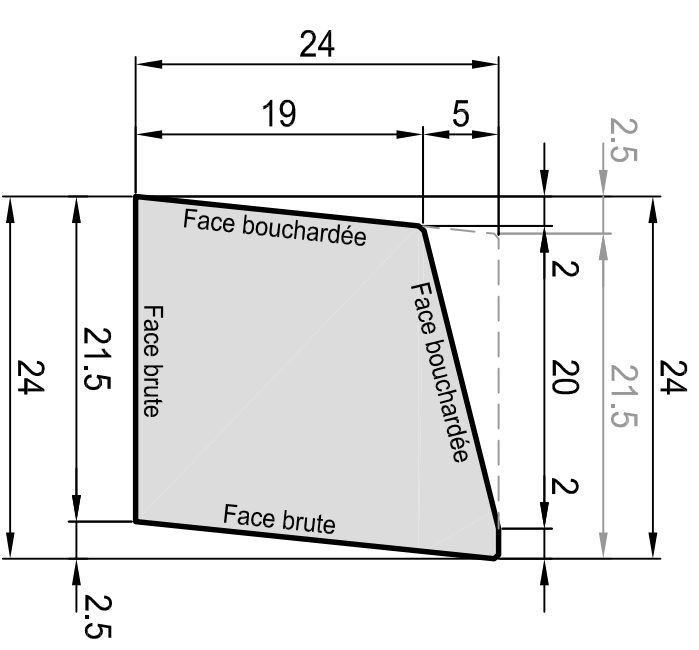

# ANNEXE 6

Plan type de taille bordure granit 24/24 chanfreinée  
PAS A L'ECHELLE

## COUPE BORDURE CENTRALE

Ech. 1:5

## VUE EN PLAN

Ech. 1:10