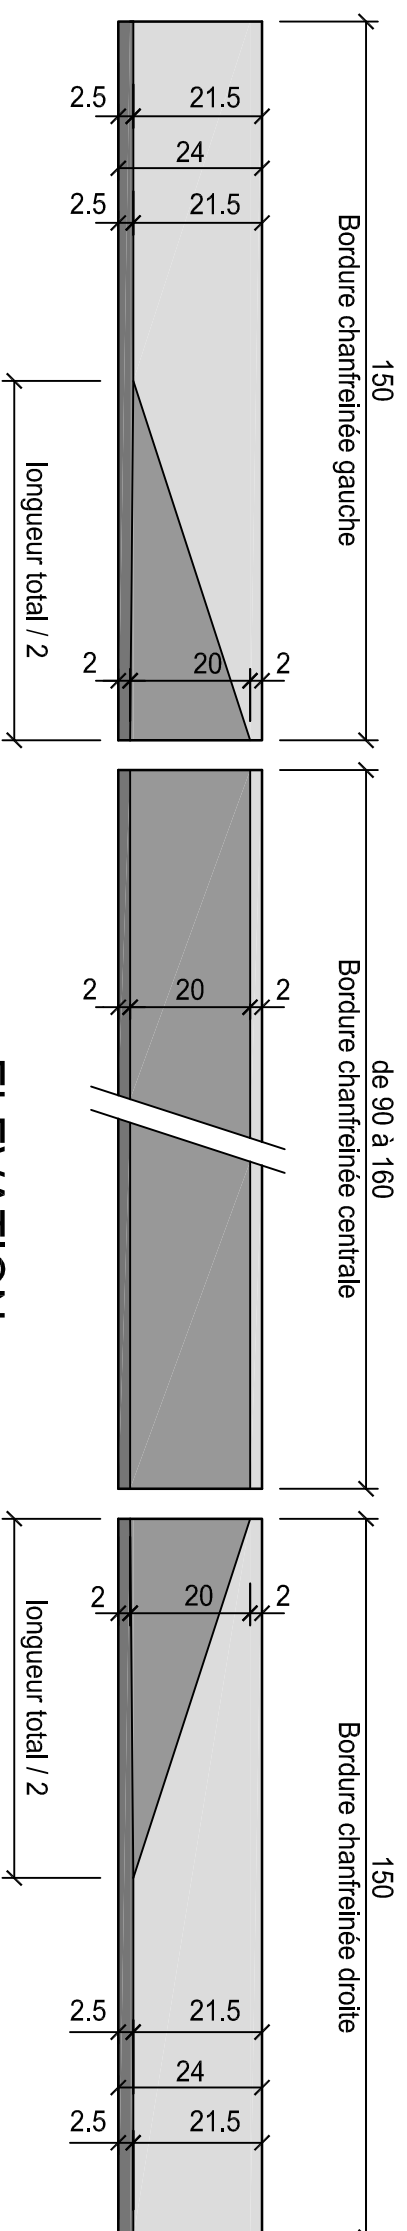

# ANNEXE 6

Plan type de taille bordure granit 24/24 chanfreinée  
PAS A L'ECHELLE

## COUPE BORDURE CENTRALE

Ech. 1:5

## VUE EN PLAN

Ech. 1:10